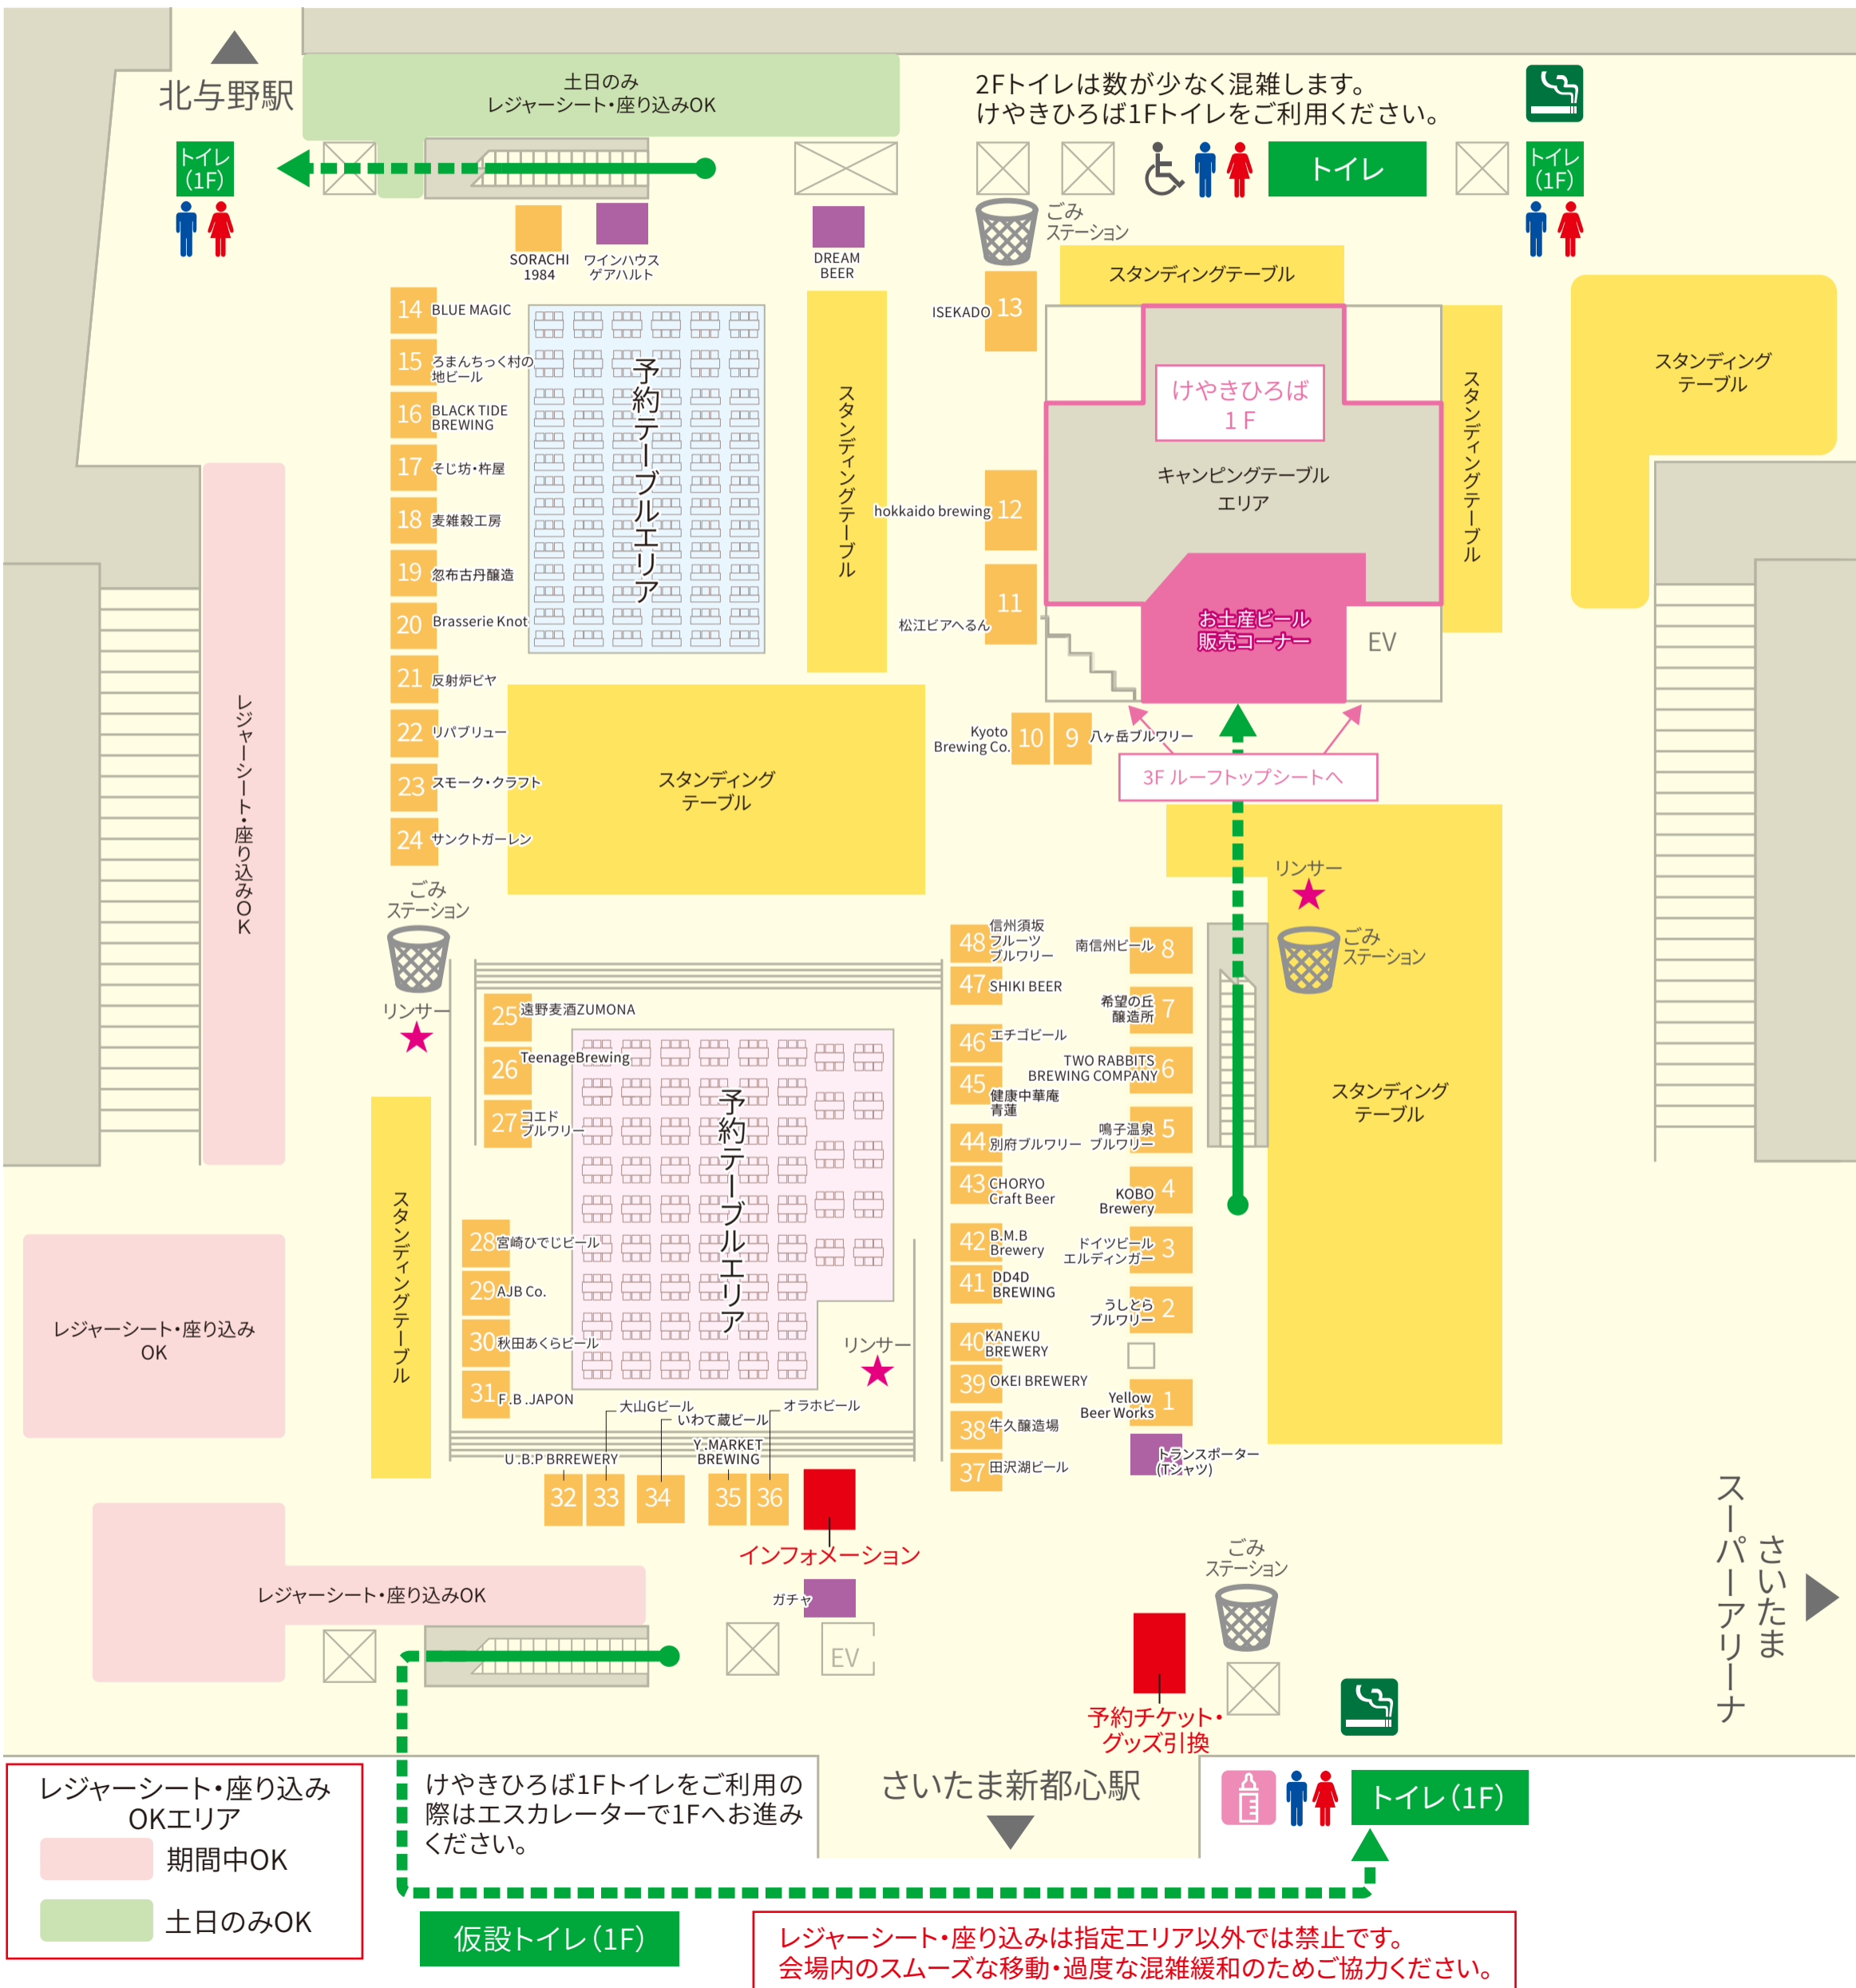

2025 けやきひろば 春のビール祭り

北与野駅

土日のみ
レジャーシート・座り込みOK

2Fトイレは数が少なく混雑します。
けやきひろば1Fトイレをご利用ください。

SORACHI 1984
ワインハウス
ゲアハルト

DREAM
BEER

- 14 BLUE MAGIC
- 15 ろまんちっく村の地ビール
- 16 BLACK TIDE BREWING
- 17 そじ坊・杵屋
- 18 麦雑穀工房
- 19 忽布古丹醸造
- 20 Brasserie Knot
- 21 反射炉ピヤ
- 22 リバブリュー
- 23 スモーク・クラフト
- 24 サンクトガーレン

予約
テーブル
エリア

スタンディング
テーブル

ISEKADO 13

スタンディングテーブル

けやきひろば
1F

キャンプテーブル
エリア

お土産ビール
販売コーナー

スタンディング
テーブル

スタンディング
テーブル

hokkaido brewing 12

松江ビアへるん 11

Kyoto
Brewing Co. 10

9 八ヶ岳ブルワリー

3F ルーフトップシートへ

レジャーシート・座り込みOK

スタンディング
テーブル

さいたま
スーパーアリーナ

レジャーシート・座り込みOKエリア

期間中OK

土日のみOK

仮設トイレ(1F)

さいたま新都心駅

レジャーシート・座り込みは指定エリア以外では禁止です。
会場内のスムーズな移動・過度な混雑緩和のためご協力ください。